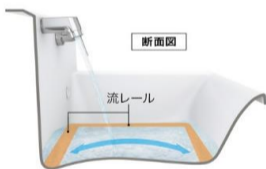

2つの【包み】であたたかさ続く
あたたかさ2重層

空気を包む
「浴室まるごと保温」
お湯を包む
「高断熱浴槽」

空気もお湯も包み込み、あたたかさが続く

「床ピタフロア」

床表面の微細な凹凸が、濡れていても
足裏に密着して滑りにくい

ユアシス1坪 (1616) の場合

1,145,000円~ (税込)

商品本体価格 + 標準工事費

Wash basin

洗面化粧台

家事や身支度がはかどる機能が満載。

「流レールボール」

手洗いや洗顔などで使う水が、髪の毛や泡を集めて
排水口に向かわせて、キレイを保つ独自の形状。

「ステンレスキャビネット」

耐久性はもちろん、ニオイが付きにくい
洗剤などが付着してもお手入れ簡単

エス<750>