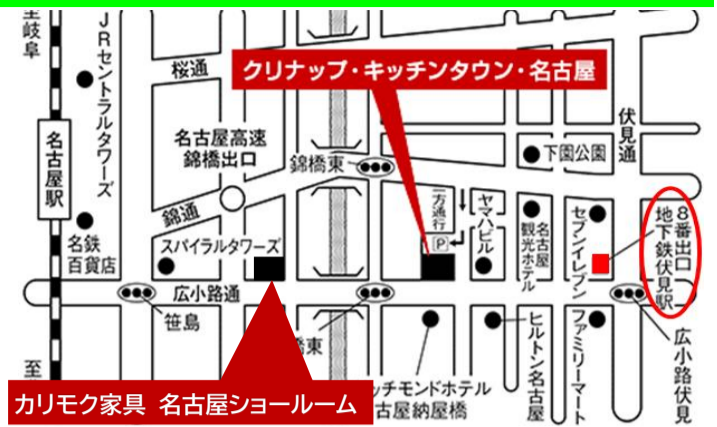

エコ・フロンティア わかすぎ 本店・守山店・末盛店・星ヶ丘店・稲沢店・古井ノ坂杉原店

バレンタインリフォームフェア

@クリナップ キッチンタウン名古屋

@カリモク家具 名古屋ショールーム

1/27(金)~1/28(土) 午前10:00~午後5:00

予約制になります。担当者にご都合をお聞かせください

東山線・鶴舞線 伏見駅8番出口より徒歩4分

Kitchen